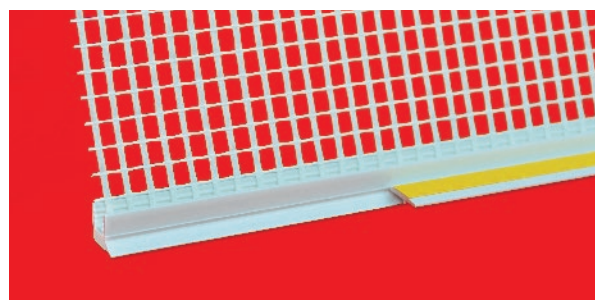

Профиль примыкающий СТАНДАРТ С ПЫЛЬНИКОМ И СЕТКОЙ

ПрофильСистемс
www.profil-systems.ru

- ✓ ОШТУКАТУРИВАНИЕ ДВЕРНЫХ И ОКОННЫХ ОТКОСОВ НА ФАСАДАХ ЗДАНИЙ (В Т. Ч. В СИСТЕМАХ СФТК) И ВНУТРИ ПОМЕЩЕНИЙ
- ✓ ГЕРМЕТИЗАЦИЯ МОНТАЖНОГО ШВА ПРИ УСТАНОВКЕ И ЗАМЕНЕ ОКОННЫХ КОНСТРУКЦИЙ
- ✓ ЗАЩИТА ОКОН И ДВЕРЕЙ ОТ ЗАГРЯЗНЕНИЯ И МЕХАНИЧЕСКИХ ПОВРЕЖДЕНИЙ
- ✓ ВЫРАВНИВАНИЕ ОТКОСОВ

Характеристики:

- Изготовлен из ударопрочного ПВХ
- Погодостойкий
- Щелочестойкий
- Устойчив к ультрафиолету
- Влагонепроницаемый
- Имеет защитную планку и самоклеящийся уплотнитель толщиной не менее 3 мм
- Дополнительно оснащен пыльником для защиты уплотнительной ленты от внешних погодных воздействий

Функциональные особенности:

- Идеально ровное нанесение штукатурки по периметру откоса, выполняет роль маячковой планки.
- Быстрый и экономичный вариант уплотнения и герметизации монтажного шва.
- Деформационная лента предотвращает появление трещин между штукатуркой и оконным/дверным блоком.
- Защищает монтажный шов от внешних погодных воздействий и паров изнутри помещений.
- Сохраняет теплоизоляционные функции монтажного шва, способствует снижению теплопотерь и экономии затрат на отопление.
- Обеспечивает надежную защиту оконной или дверной конструкции от механических повреждений и загрязнений в процессе отделочных работ.
- Обеспечивает эстетичное примыкание штукатурки к оконной/дверной раме.
- Не требует дополнительной обработки швов герметиками.
- Сокращает время на оштукатуривание и выравнивание откосов.