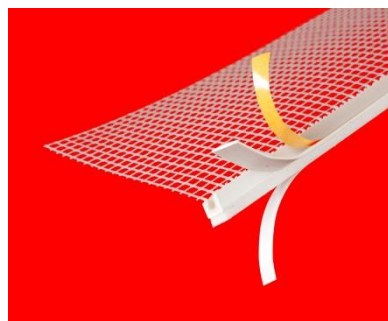

ПрофильСистемс

ПРОФИЛЬ ОКОННЫЙ ШТУКАТУРНЫЙ

ЗАЩИТА ОКОН И ДВЕРЕЙ

ГЕРМЕТИЗАЦИЯ МОНТАЖНОГО ШВА

РОВНЫЕ ШТУКАТУРНЫЕ ОТКОСЫ

БЫСТРЫЙ МОНТАЖ

СНИЖЕНИЕ ТЕПЛОПOTЕРЬ

ЭКОНОМИЯ ВРЕМЕНИ НА ОТДЕЛКУ ОТКОСОВ

Производитель:

ООО «ПрофильСистемс» /г. Смоленск/ Тел. /4812/ 38 16 97, 38 45 92

www.profil-systems.ru

www.profil-systems.ru

ПРОФИЛЬ ОКОННЫЙ ШТУКАТУРНЫЙ

Профиль эффективно применяется при отделке откосов внутри помещений и на фасадах зданий, предназначен для качественного уплотнения и герметизации монтажных швов оконных и дверных конструкций при оштукатуривании откосов

ХАРАКТЕРИСТИКИ:

- изготовлен из ударопрочного ПВХ
- погодостойкий
- щелочестойкий
- устойчив к ультрафиолету
- влагонепроницаемый
- имеет защитную планку и самоклеющийся уплотнитель

ФУНКЦИОНАЛЬНЫЕ ОСОБЕННОСТИ:

- идеально ровное нанесение штукатурки по периметру откоса, выполняет роль маячковой планки
- быстрый и экономичный вариант уплотнения и герметизации монтажного шва
- деформационная лента предотвращает появление трещин между штукатуркой и оконным/дверным блоком
- защищает монтажный шов от внешних погодных воздействий и паров изнутри помещений
- сохраняет теплоизоляционные функции монтажного шва, способствует снижению теплопотерь и экономии затрат на отопление
- обеспечивает надежную защиту оконной или дверной конструкции от механических повреждений и загрязнений в процессе отделочных работ
- обеспечивает эстетичное примыкание штукатурки к оконной/дверной раме
- не требует дополнительной обработки швов герметиками
- в 3 раза сокращает время на отделку откосов