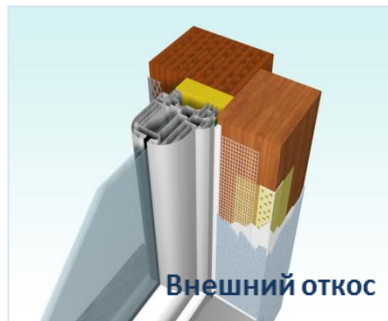

Производитель:

ООО «ПрофильСистемс» /г. Смоленск/ Тел. /4812/ 38 16 97, 38 45 92

www.profil-systems.ru

www.profil-systems.ru

ПРОФИЛЬ ОКОННЫЙ ШТУКАТУРНЫЙ

Профиль эффективно применяется при отделке откосов внутри помещений и на фасадах зданий, предназначен для качественного уплотнения и герметизации монтажных швов оконных и дверных конструкций при оштукатуривании откосов

ПРИМЕНЕНИЕ:

- оштукатуривание дверных и оконных откосов внутри помещений
- герметизация монтажных швов при установке и замене дверей и окон
- защита оконных конструкций от загрязнения и механических повреждений

- идеально ровное нанесение штукатурки по периметру откоса, выполняет роль маячковой планки
- быстрый и экономичный вариант уплотнения и герметизации монтажного шва
- деформационная лента предотвращает появление трещин между штукатуркой и оконным/дверным блоком
- защищает монтажный шов от внешних погодных воздействий и паров изнутри помещений
- сохраняет теплоизоляционные функции монтажного шва, способствует снижению теплопотерь и экономии затрат на отопление
- обеспечивает надежную защиту оконной или дверной конструкции от механических повреждений и загрязнений в процессе отделочных работ
- обеспечивает эстетичное примыкание штукатурки к оконной/дверной раме
- не требует дополнительной обработки швов герметиками
- в 3 раза сокращает время на отделку откосов